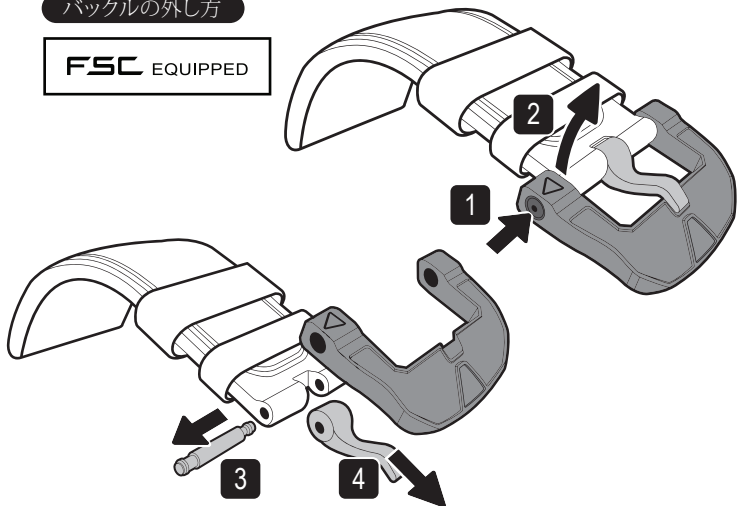

バックルの外し方

FSC EQUIPPED

1 押して下さい。

2 ストラップから外して。

3 バネ棒を取って。

4 ピンバックルを取って。

注意

システムを破損する恐れがありますので、鋭利なものを使用しないで下さい。