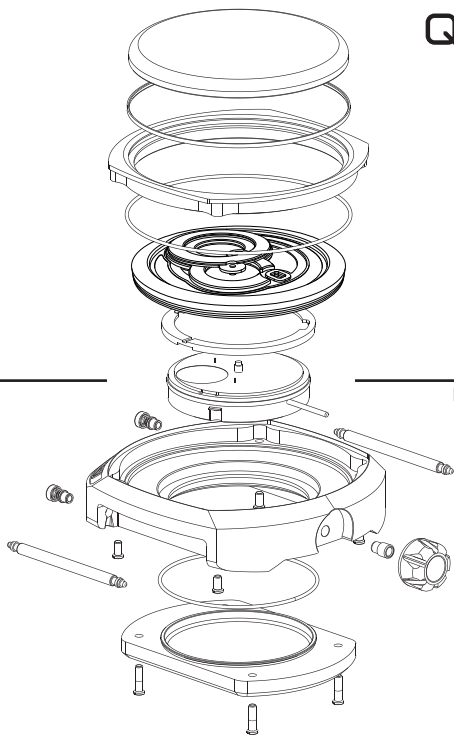

Q-SERIES

説明

AUTOMATIC MOVEMENT

MIYOTA 8219- MADE IN JAPAN

図面 (24h)

*24Hハンドの形はバージョンにより異なります。時間の表示形式は同じです。

自動巻きの使い方

自動巻きの時計ですが手巻き
が出来ます。巻くときは
リュースを
引前に巻いて下さい。