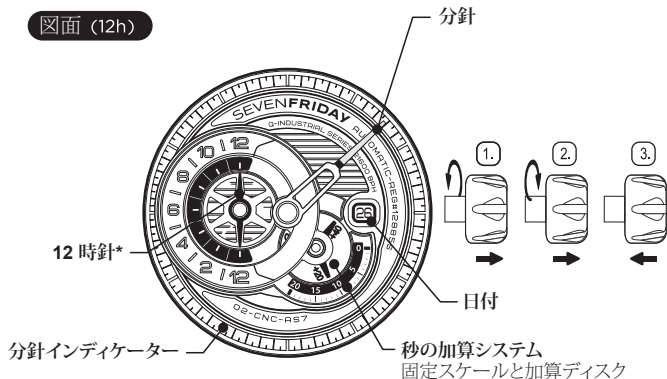

Q-SERIES

説明

AUTOMATIC MOVEMENT

MIYOTA 8219- MADE IN JAPAN

図面 (24h)

*24Hハンドの形はバージョンにより異なります。時間の表示形式は同じです。

自動巻きの使い方

自動巻きの時計ですが手巻き
が出来ます。巻くときは
リュースを
引前に巻いて下さい。

ウォッチワインダー

時計逆回り
一日に650-950回
転します

時間と日付合わせ

1. 日付を設定するには、クラウンをファーストポジションに設定し、左に回します。
2. クラウンを回し、時、分、秒を設定します。
3. 設定が完了したら、クラウンをノーマルポジションに戻します。

図面 (12h)

*12Hハンドの形はバージョンにより異なります。時間の表示形式は同じです。

自動巻きの使い方

自動巻きの時計ですが手巻き
が出来ます。巻くときは
リュースを
引前に巻いて下さい。

ウォッチワインダー

時計逆回り
一日に650-950回
転します

時間と日付合わせ

1. 日付を設定するには、クラウンをファーストポジションに設定し、左に回します。
2. クラウンを回し、時、分、秒を設定します。
3. 設定が完了したら、クラウンをノーマルポジションに戻します。

分

リング

秒

加算システム