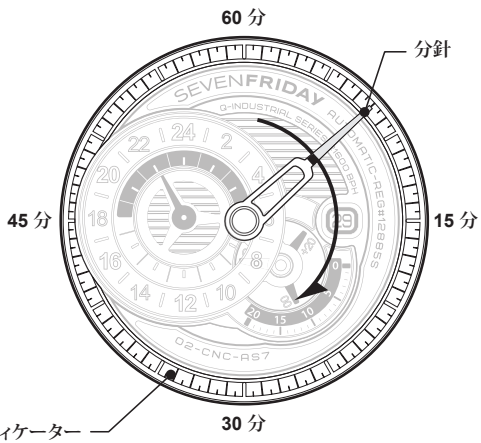

Q-SERIES

説明

AUTOMATIC MOVEMENT

MIYOTA 8219- MADE IN JAPAN

図面 (24h)

*24Hハンドの形はバージョンにより異なります。時間の表示形式は同じです。

自動巻きの使い方

自動巻きの時計ですが手巻き
が出来ます。巻くときは
リュースを
引前に巻いて下さい。

ウォッチワインダー

時計逆回り
一日に650-950回
転します

時間と日付合わせ

1. 日付を設定するには、クラウンをファーストポジションに設定し、左に回します。
2. クラウンを回し、時、分、秒を設定します。
3. 設定が完了したら、クラウンをノーマルポジションに戻します。

図面 (12h)

*12Hハンドの形はバージョンにより異なります。時間の表示形式は同じです。

自動巻きの使い方

自動巻きの時計ですが手巻き
が出来ます。巻くときは
リュースを
引前に巻いて下さい。

ウォッチワインダー

時計逆回り
一日に650-950回
転します

時間と日付合わせ

1. 日付を設定するには、クラウンをファーストポジションに設定し、左に回します。
2. クラウンを回し、時、分、秒を設定します。
3. 設定が完了したら、クラウンをノーマルポジションに戻します。

分

リング

秒

加算システム

Q1/01 および Q2/01の秒カウント

Q3/01の秒カウント

*時計回り

加算方法

加算ディスク +
固定スケール = 秒

例 1

22:08:11

時: 22h