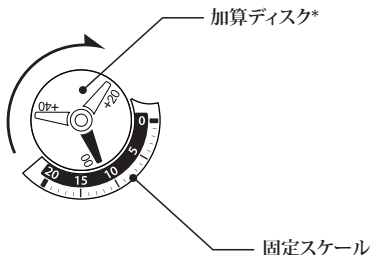

秒

加算システム

Q1/01 および Q2/01の秒カウント