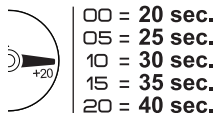

Q1/01 および Q2/01の秒カウント

Q3/01の秒カウント

*時計回り

加算方法

加算ディスク +
固定スケール = 秒

例 1

22:08:11

時: 22h