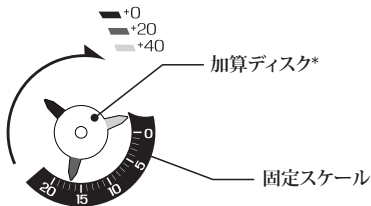

例 1

Q3/01の秒カウント