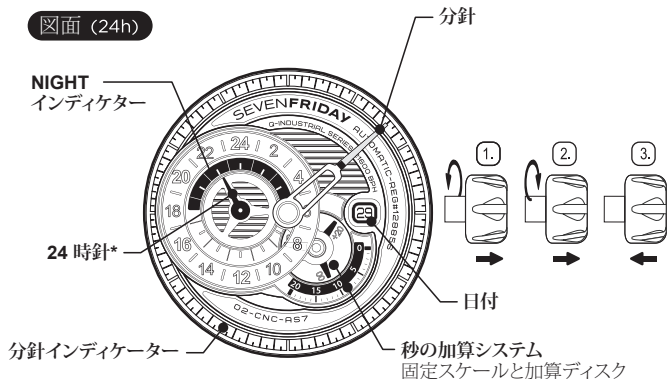

時計の裏をスキャン

4.

所有権を確認

この時計はNFCチップを搭載しています。NFC対応デバイスで読み取り可能です*
NFCチップのデータは2-5mmからしか読み取りませんのでデータは完全に
守られています。NFCチップは時計に影響ありません。

SEVENFRIDAYのアプリをダウンロードして時計を登録してください。説明はこちら:
sevenfriday.com/app

登録後**SEVENFRIDAY**の会員になります。今後アプリでいろいろなことが出来るようになります。

Q-SERIES

説明

AUTOMATIC MOVEMENT

MIYOTA 8219- MADE IN JAPAN

図面 (24h)

*24Hハンドの形はバージョンにより異なります。時間の表示形式は同じです。

自動巻きの使い方

自動巻きの時計ですが手巻き
が出来ます。巻くときは
リュースを
引前に巻いて下さい。

ウォッチワインダー

時計逆回り
一日に650-950回
転します

時間と日付合わせ

1. 日付を設定するには、クラウンをファーストポジションに設定し、左に回します。
2. クラウンを回し、時、分、秒を設定します。
3. 設定が完了したら、クラウンをノーマルポジションに戻します。

図面 (12h)

*12Hハンドの形はバージョンにより異なります。時間の表示形式は同じです。

自動巻きの使い方

自動巻きの時計ですが手巻き
が出来ます。巻くときは
リュースを
引前に巻いて下さい。

ウォッチワインダー

時計逆回り
一日に650-950回
転します

時間と日付合わせ

1. 日付を設定するには、クラウンをファーストポジションに設定し、左に回します。
2. クラウンを回し、時、分、秒を設定します。
3. 設定が完了したら、クラウンをノーマルポジションに戻します。

分

リング

秒

加算システム