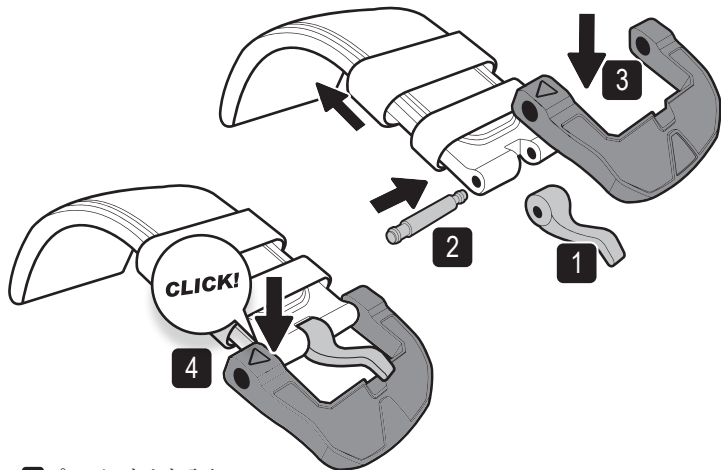

バックルの取付方法

FSC EQUIPPED

1. 1 ピンバックルを入れて.
2. 2 バネ棒を入れて.
3. 3 バックルを入れて。。。ピンバックルを上にも注意.
4. 4 クリック音がするまで