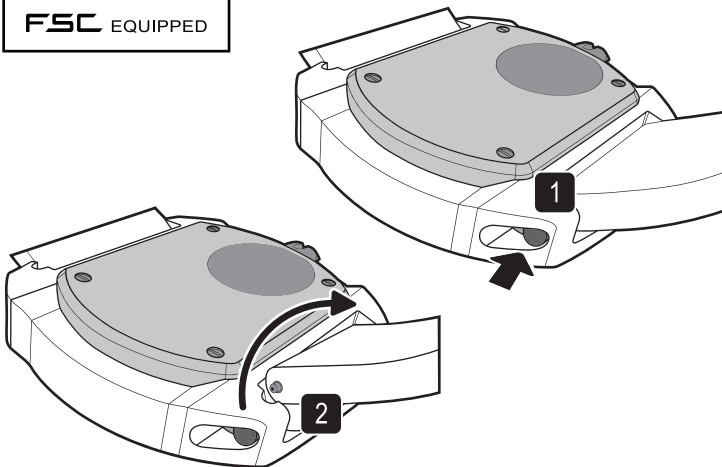

ストラップの外し方

FSC EQUIPPED

1. 1 押して下さい。
2. 2 ストラップを外して下さい。

注意

安全な所(テーブルなど)で作業をしてください