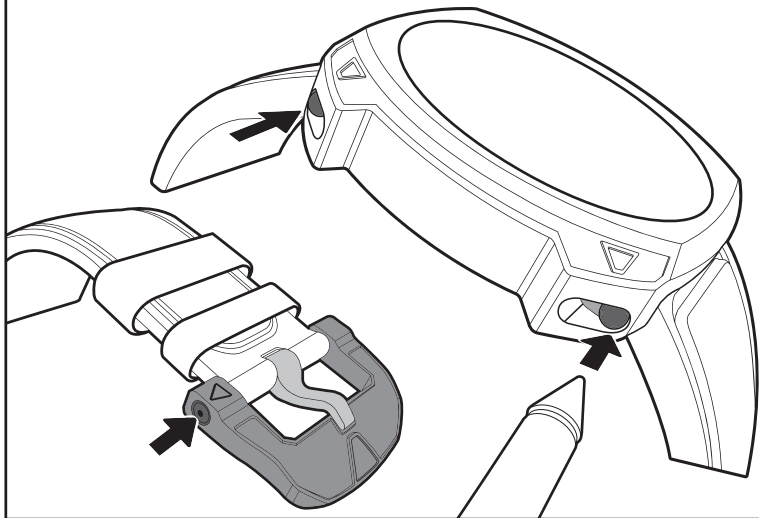

時: 10 AM or PM

分: 53min

秒: 20+11= 31s

FSC

«FAST STRAP CHANGER»

注意

システムを破損する恐れがありますので、鋭利な
ものを使用しないで下さい。

ストラップの外し方