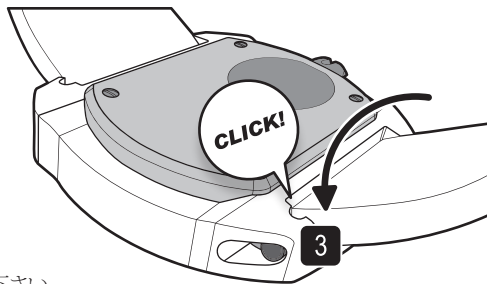

FSC EQUIPPED

- 1 押して下さい。
- 2 ストラップを外して下さい。

注意

安全な所(テーブルなど)で作業をしてください

ストラップの付け方

FSC EQUIPPED

- 1 右から左に取り付けて下さい。
- 2 ピンを入れて下さい。
- 3 クリック音がするまで。

バックルの外し方